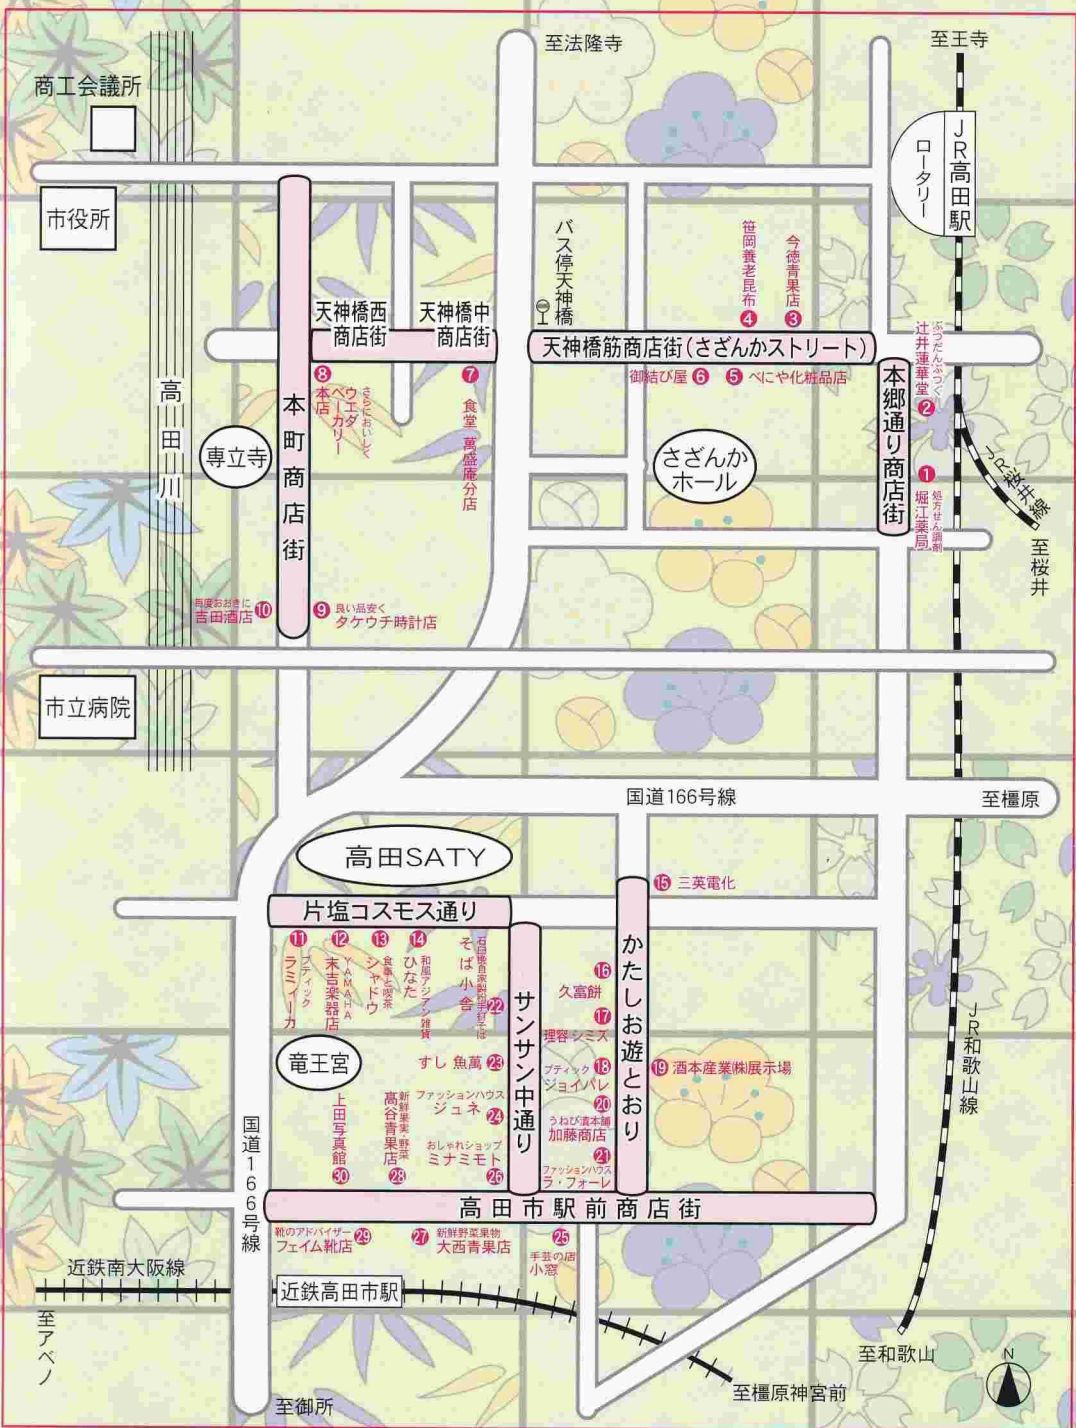

にぎわい大和高田 一店逸品部会

事務局 〒635-0095
大和高田市大中106番地の2 大和高田商工会議所内
TEL/0745-22-2201(代) FAX/0745-22-2277

☎ 一店逸品運動に参加ご希望のお店は、上記事務局までお問い合わせください。