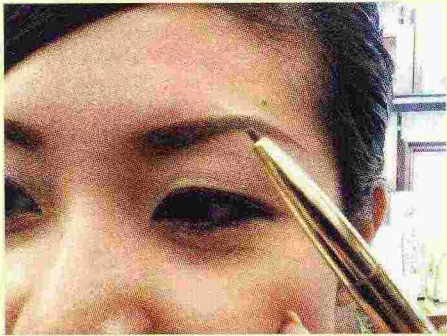

1日5g 昆布のある生活 根昆布入りとろろ

食物繊維が豊富な根昆布を混ぜ込んで、丹念に削り上げた、粘りも多く、風味も格別の昆布です。

④ 笹岡養老昆布

0745-22-4652
営：9：30～18：30 定：第2・4火

キレイ☆を実感してください!

眉スタイリング

眉スタイリングで
イメージチェンジ!!

⑤ 化粧品のにや